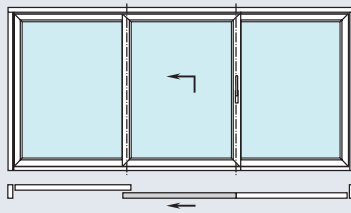

Ob großzügiger Durchgang durch die Mitte oder wahlweise durch die äußeren Schiebeflügel – dem Zugang in den Außenbereich sind keine Grenzen gesetzt.