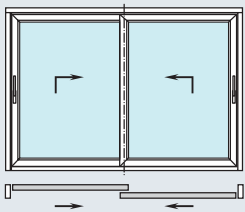

Individueller Komfort in vielen sehenswerten Varianten

In der zweiteiligen Version wählen Sie zwischen je einem beweglichen Flügel und zwei wechselseitig verschiebbaren Elementen.