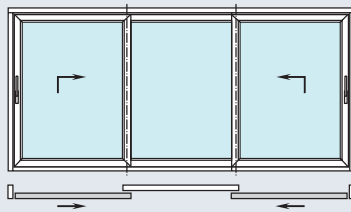

Ob großzügiger Durchgang durch die Mitte oder wahlweise durch die äußeren Schiebeflügel – dem Zugang in den Außenbereich sind keine Grenzen gesetzt.