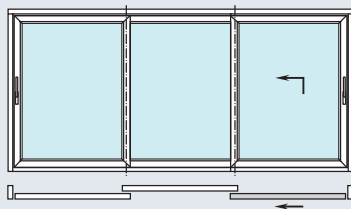

Ob großzügiger Durchgang durch die Mitte oder wahlweise durch die äußeren Schiebeflügel – dem Zugang in den Außenbereich sind keine Grenzen gesetzt.