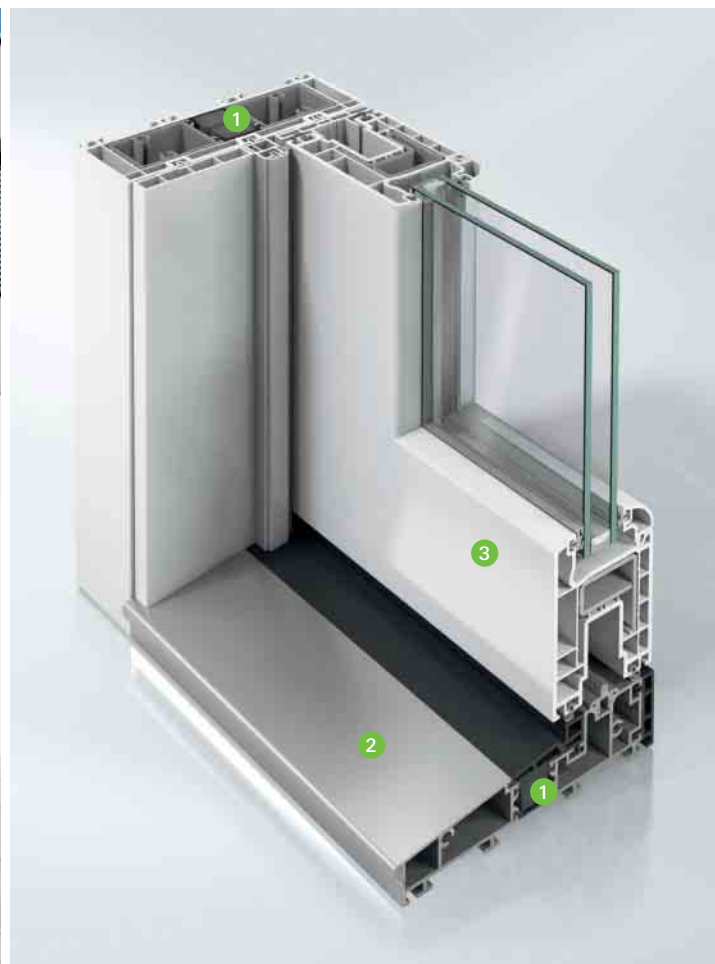

Mit Hebe-Schiebetüren von Schüco lassen sich nahezu alle Wohnideen realisieren. Keine sperrigen Türen, die in den Raum ragen, keine Fensterflügel, die beim Öffnen wertvolle Stellfläche rauben. Völlig mühelos gleitet eine Glasfläche zur Seite und löst die Grenzen zwischen innen und außen auf.

# ... mit Schüco EasySlide.

Perfekte Verbindung von Haus und Garten.

- 1 Thermische Entkopplung verhindert fußkalte Bodenbereiche
- 2 Flache Schwelle für hohen Komfort und barrierefreies Wohnen
- 3 Geringe Ansichtsbreiten bei maximalen Flügelgrößen sorgen für Transparenz

Mit durchdachten Kunststoff-Mehrkammer-Systemen, einer Bautiefe von 70 Millimetern und hochwertigen Isoliergläsern erreicht Schüco EasySlide hervorragende Wärmedämmwerte.

Die Schwelle der Hebe-Schiebetür ist so konstruiert, dass eine thermische Entkopplung zwischen Außen- und Innenbereich stattfindet. „Fußkalte“ Bodenbereiche vor dem Fenstertür-System werden so wirksam vermieden. Ein innovatives Dichtungssystem mit drei Dichtungsebenen garantiert maximale Wind- und Schlagregendichtigkeit sowie optimalen Lärmschutz. Und das bewährte Verriegelungssystem erfüllt höchste Ansprüche im Hinblick auf die Einbruchhemmung bis Resistance Class 2 (RC 2).