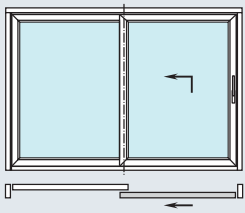

Individueller Komfort in vielen sehenswerten Varianten

In der zweiteiligen Version wählen Sie zwischen je einem beweglichen Flügel und zwei wechselseitig verschiebbaren Elementen.